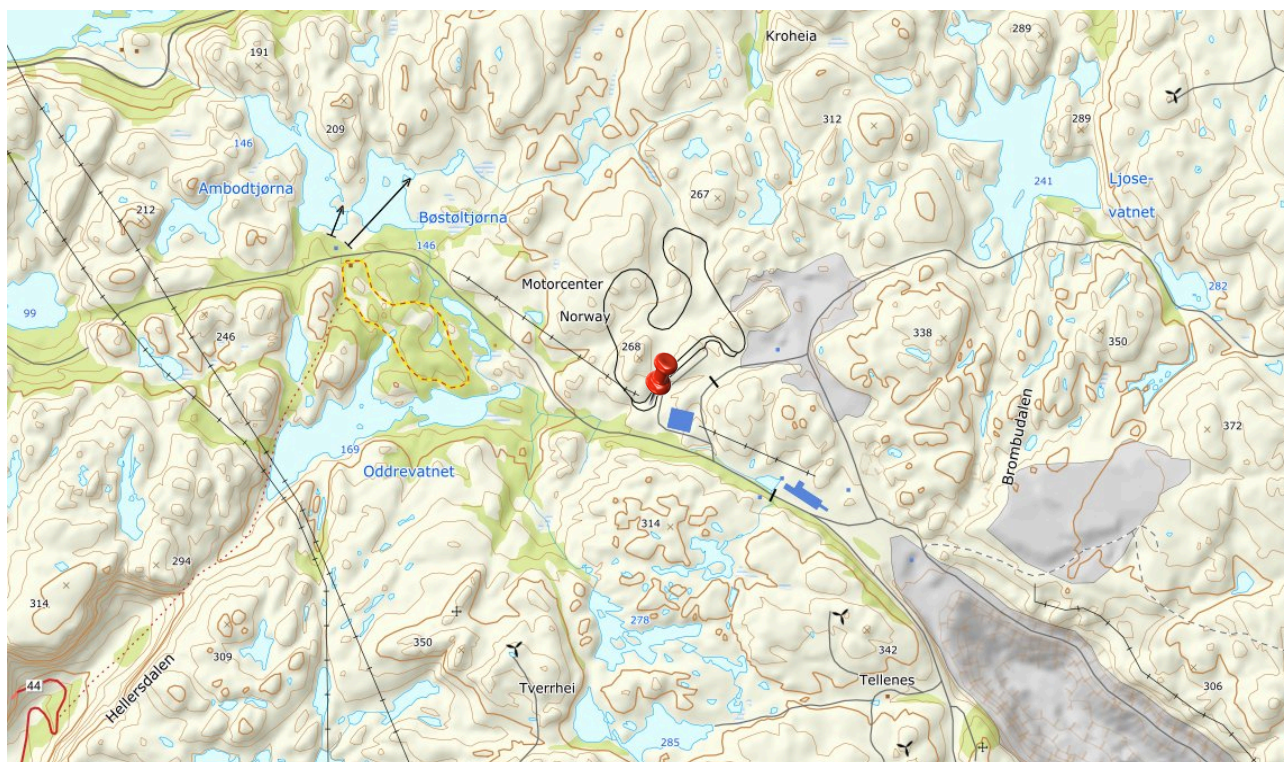

Nødplakat

Kartverket

Kartverket.no

for Motorcenter Norway

Fortell hva det gjelder og si følgende:

- 1 Min posisjon er:
58 grader 20 minutter 40 sekunder nord
6 grader 23 minutter 30 sekunder øst
- 2 Min vegadresse er:
- 3 Mitt sted er:
Motorcenter Norway
- 4 Min matrikeladresse er:
56/1 i Sokndal

Min UTM-posisjon: Sone 32V Ø 347333 N 6470021
Min posisjon i desimalgrader: N58.3445° - Ø6.3917°