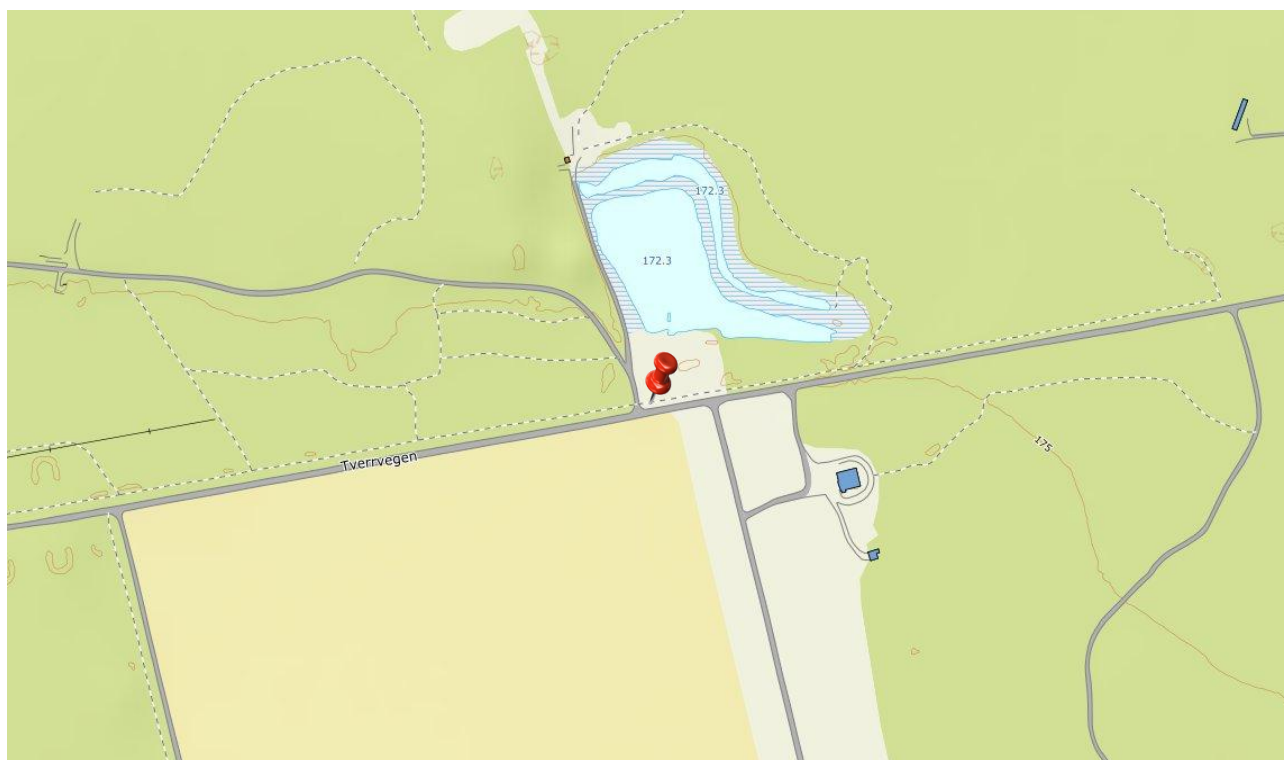

Nødplakat

Kartverket

kartverket.no

for Tverrvegen

Fortell hva det gjelder og si følgende:

- 1 Min posisjon er:
60 grader 39 minutter 24 sekunder nord
11 grader 54 minutter 24 sekunder øst
- 2 Min vegadresse er:
- 3 Mitt sted er:
Tverrvegen
- 4 Min matrikeladresse er:
38/73 i VÅLER

Min UTM-posisjon: Sone 32V Ø 658868 N 6728068
Min posisjon i desimalgrader: N60.6567° - Ø11.9067°