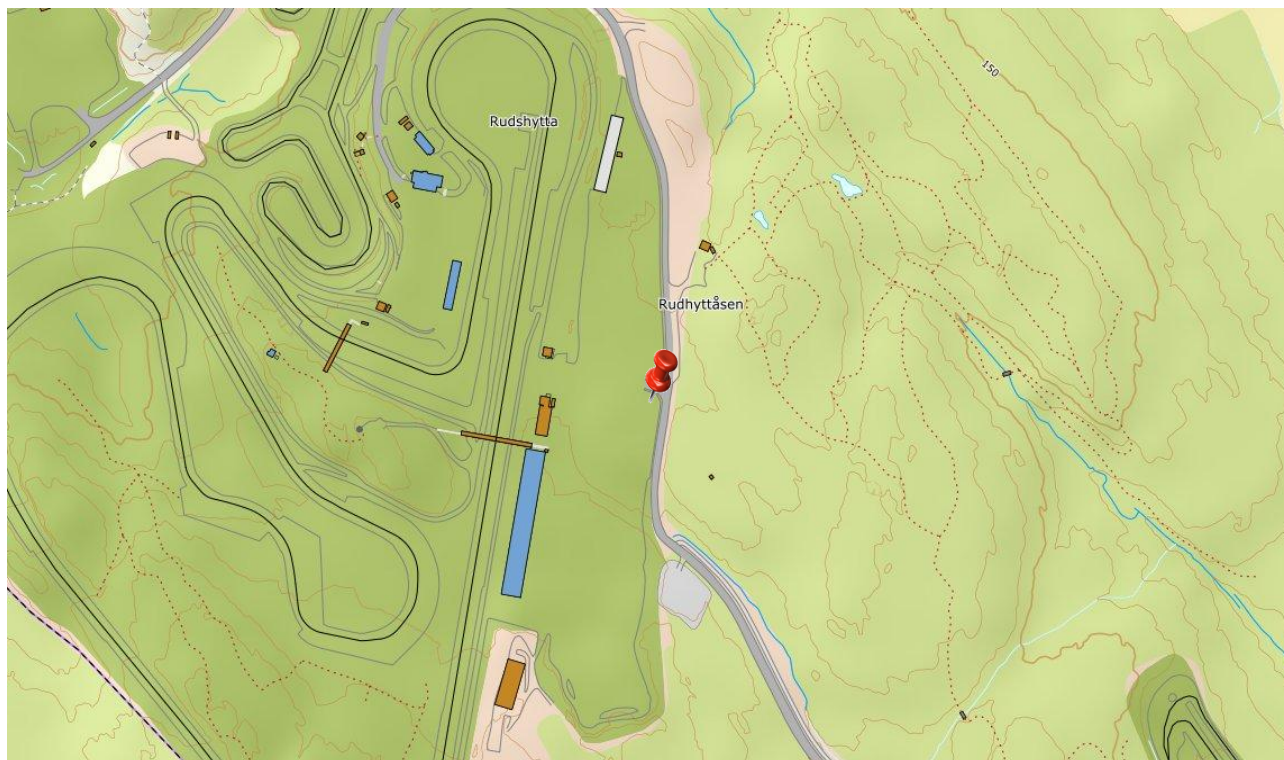

Nødplakat

Kartverket

kartverket.no

for Rudskogen Motorsenter

Fortell hva det gjelder og si følgende:

- 1 Min posisjon er:
59 grader 21 minutter 59 sekunder nord
11 grader 15 minutter 56 sekunder øst
- 2 Min vegadresse er:
3016-92/31 i RAKKESTAD
- 3 Mitt sted er:
Rudhyttåsen
- 4 Min matrikeladresse er:
92/31 i RAKKESTAD

Min UTM-posisjon: Sone 32V Ø 628758 N 6583057
Min posisjon i desimalgrader: N59.3665° - Ø11.2655°