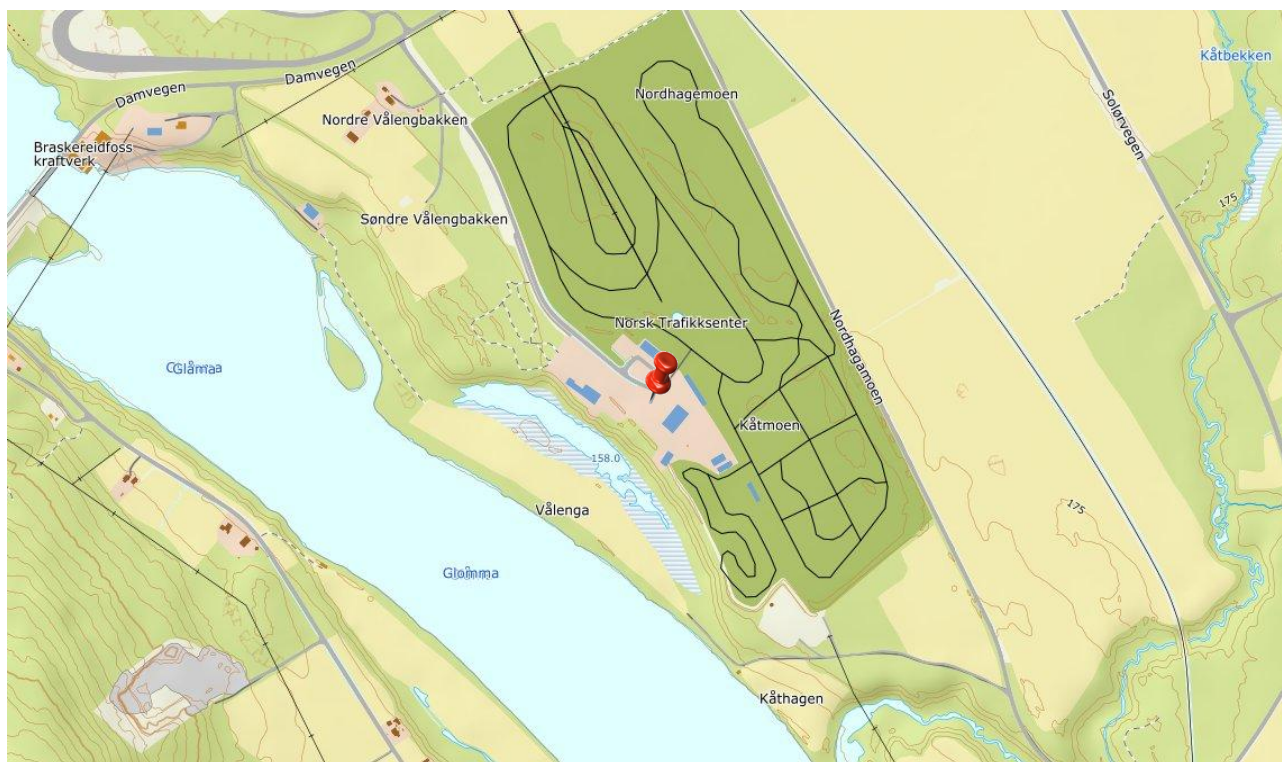

Nødplakat

Kartverket

kartverket.no

for Vålebanen Racing Circuit

Fortell hva det gjelder og si følgende:

- 1 Min posisjon er:
60 grader 42 minutter 12 sekunder nord
11 grader 48 minutter 36 sekunder øst
- 2 Min vegadresse er:
DAMVEGEN 90 i VÅLER
- 3 Mitt sted er:
Damvegen
- 4 Min matrikeladresse er:
47/122 i VÅLER

Min UTM-posisjon: Sone 32V Ø 653370 N 6733014

Min posisjon i desimalgrader: N60.7032° - Ø11.8101°